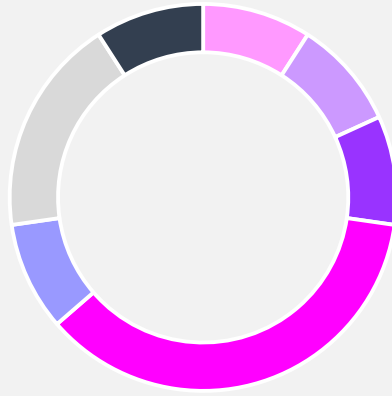

Femicidios 2018 - Provincia de Salta						
Nº	Fecha	Nombre	Edad	Vínculo	Lugar del hecho	Localidad
1	17/02	Gabriela Figueroa	16	Pareja	Sin datos	Apolinario Saravia
2	20/03	Mariela Alejandra López	45	Pareja	Domicilio de residencia	Sin datos
3	25/03	Elisandra Condorí	40	Pareja	General Güemes	Salta Capital
4	16/06	Margarita Brandán	72	Hijo	Sin datos	Orán
5	10/09	Débora Micaela Moya	27	Pareja	Sin datos	Salta Capital
6	SD/09	Paola Elizalde	SD	Sin datos	Sin datos	Sin datos
7	21/09	Yesica Norma González	40	Sin vínculo	Hotel alojamiento	Salta Capital
8	22/10	María Esther Chesuino	49	Locador	Sin datos	Orán
9	10/11	Agustina Fernanda Nieto	21	Sin datos	Sin datos	Salta Capital
10	11/11	Manuela García	29	Cuñado	Sin datos	La Unión
11	1/12	Micaela Abán	17	Primo	Domicilio del victimario	Sin datos

Femicidios	Tasa provincial de femicidios
11	1,6 cada 100 mil mujeres (población de mujeres 2018: 701.524)

Departamento	Femicidios
Anta	1
Capital	4
Orán	2
Rivadavia	1
Sin datos	3
Total	11

➤ **Edades de las víctimas**

Edad mediana	Edad promedio	Menor edad	Mayor edad
34,5	35,6	16	72

Vínculo con el agresor

■ Cuñado ■ Hijo ■ Locador ■ Pareja ■ Primo ■ SD ■ Sin vínculo