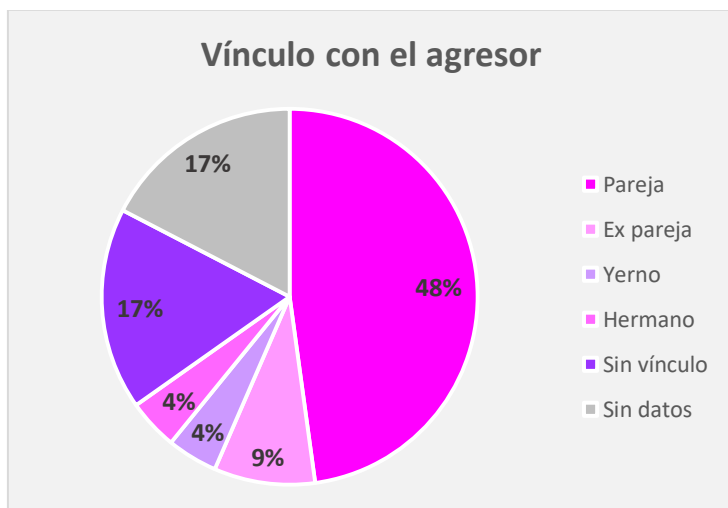

Nº	Fecha	Nombre	Edad	Vínculo	Lugar del hecho	Localidad
1	13/05	Charly	23	Sin vínculo	Sin datos	Salta Capital

Femicidios	Tasa provincial de femicidios
23	3,3 cada 100 mil mujeres (población de mujeres 2017: 629.309)

Departamento	Femicidios
Anta	1
Capital	9
General Güemes	1
General José de San Martín	3
La Caldera	3
La Viña	1
Orán	4
Rosario de Lerma	1
Total	23

➤ **Edades de las víctimas**

Edad mediana	Edad promedio	Menor edad	Mayor edad
26	30	15	58