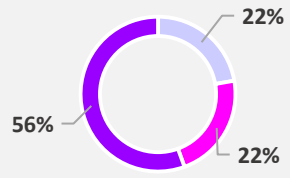

Femicidios 2016 - Provincia de Salta						
Nº	Fecha	Nombre	Edad	Vínculo	Lugar del hecho	Localidad
1	03/01	Daniela Martínez	22	Concubino	SD	Chicoana
2	23/03	Claudia Marisol Campos	16	Sin vínculo	SD	Coronel Juan Solá
3	23/03	Delia Lamas	32	Concubino	SD	Salta Capital
4	01/04	Jessica Sarapura	25	Pareja	SD	La Caldera
5	06/05	Marianela Gracionis	21	Sin vínculo	SD	Salvador Mazza
6	09/05	María Elena Guzmán	33	Ex pareja	SD	Salvador Mazza
7	04/07	Joana Martínez	23	Pareja	SD	San Lorenzo
8	14/09	Antonia Fleitas	27	Ex pareja	SD	Colonia Santa Rosa
9	06/12	Brisa Goytea	15	Pareja	SD	Salta Capital

Nota 1: En el Informe Anual 2016 del OVcM se reportaron 10 casos de presuntos femicidios, sin embargo, la cifra para ese año se definió en 9 casos ya que el homicidio de Clara Castro, de 57 años, ocurrido el 4/10/2016 en Salta Capital, no fue considerado como femicidio.

Femicidios	Tasa provincial de femicidios
9	1,3 cada 100 mil mujeres (población de mujeres 2016: 683.015)

Departamento	Femicidios
Capital	3
Chicoana	1
General José de San Martín	2
La Caldera	1
Orán	1
Rivadavia	1
Total	9

➤ **Edades de las víctimas**

Edad mediana	Edad promedio	Menor edad	Mayor edad
23	24	15	33

Vínculo con el agresor

■ Sin vínculo ■ Ex pareja ■ Pareja